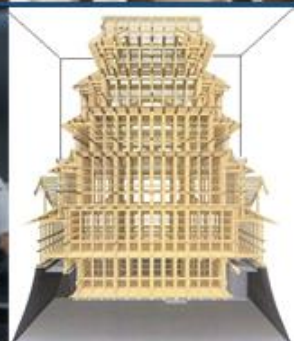

クラウドファンディング実施中！

目標金額 **100万円**(All In型) 2024年 **9/2(月)~10/31(木)**

江戸城天守の軸組模型 <中央工学校制作> を透明ケースに入れて展示会等で公開したい！

かつての江戸のシンボル
「江戸城」の今はなき天守を
軸組模型で再現します。

高さ120センチの江戸城天守の軸組模型を多数の城好きの皆様にも味わってほしい。専用の透明ケースをかぶせて破損から守り、年末のお城エキスポ等に展示したい。本プロジェクトでは、それらの資金のご寄付を皆様にお願いたします。

現在、建築・設備・土木・測量などの専門学校「中央工学校」(東京都北区)の建築倶楽部が江戸城天守の軸組模型(じくぐみもけい/木造の骨組である柱と梁だけの模型)を制作しています。

本プロジェクトを通じて寄付を行う場合には、税制優遇を受けることができます。

寄付をいただいた方へ「寄付金領収書」をお送りします。

【ご寄付手順】

インターネット上から寄付のお手続きをお願いします
インターネットで検索⇒「**レディーフォー 江戸城模型**」
<https://readyfor.jp/projects/edojo-mokei>
※初めての方は「寄付をする」を押して新規登録をお願いします。